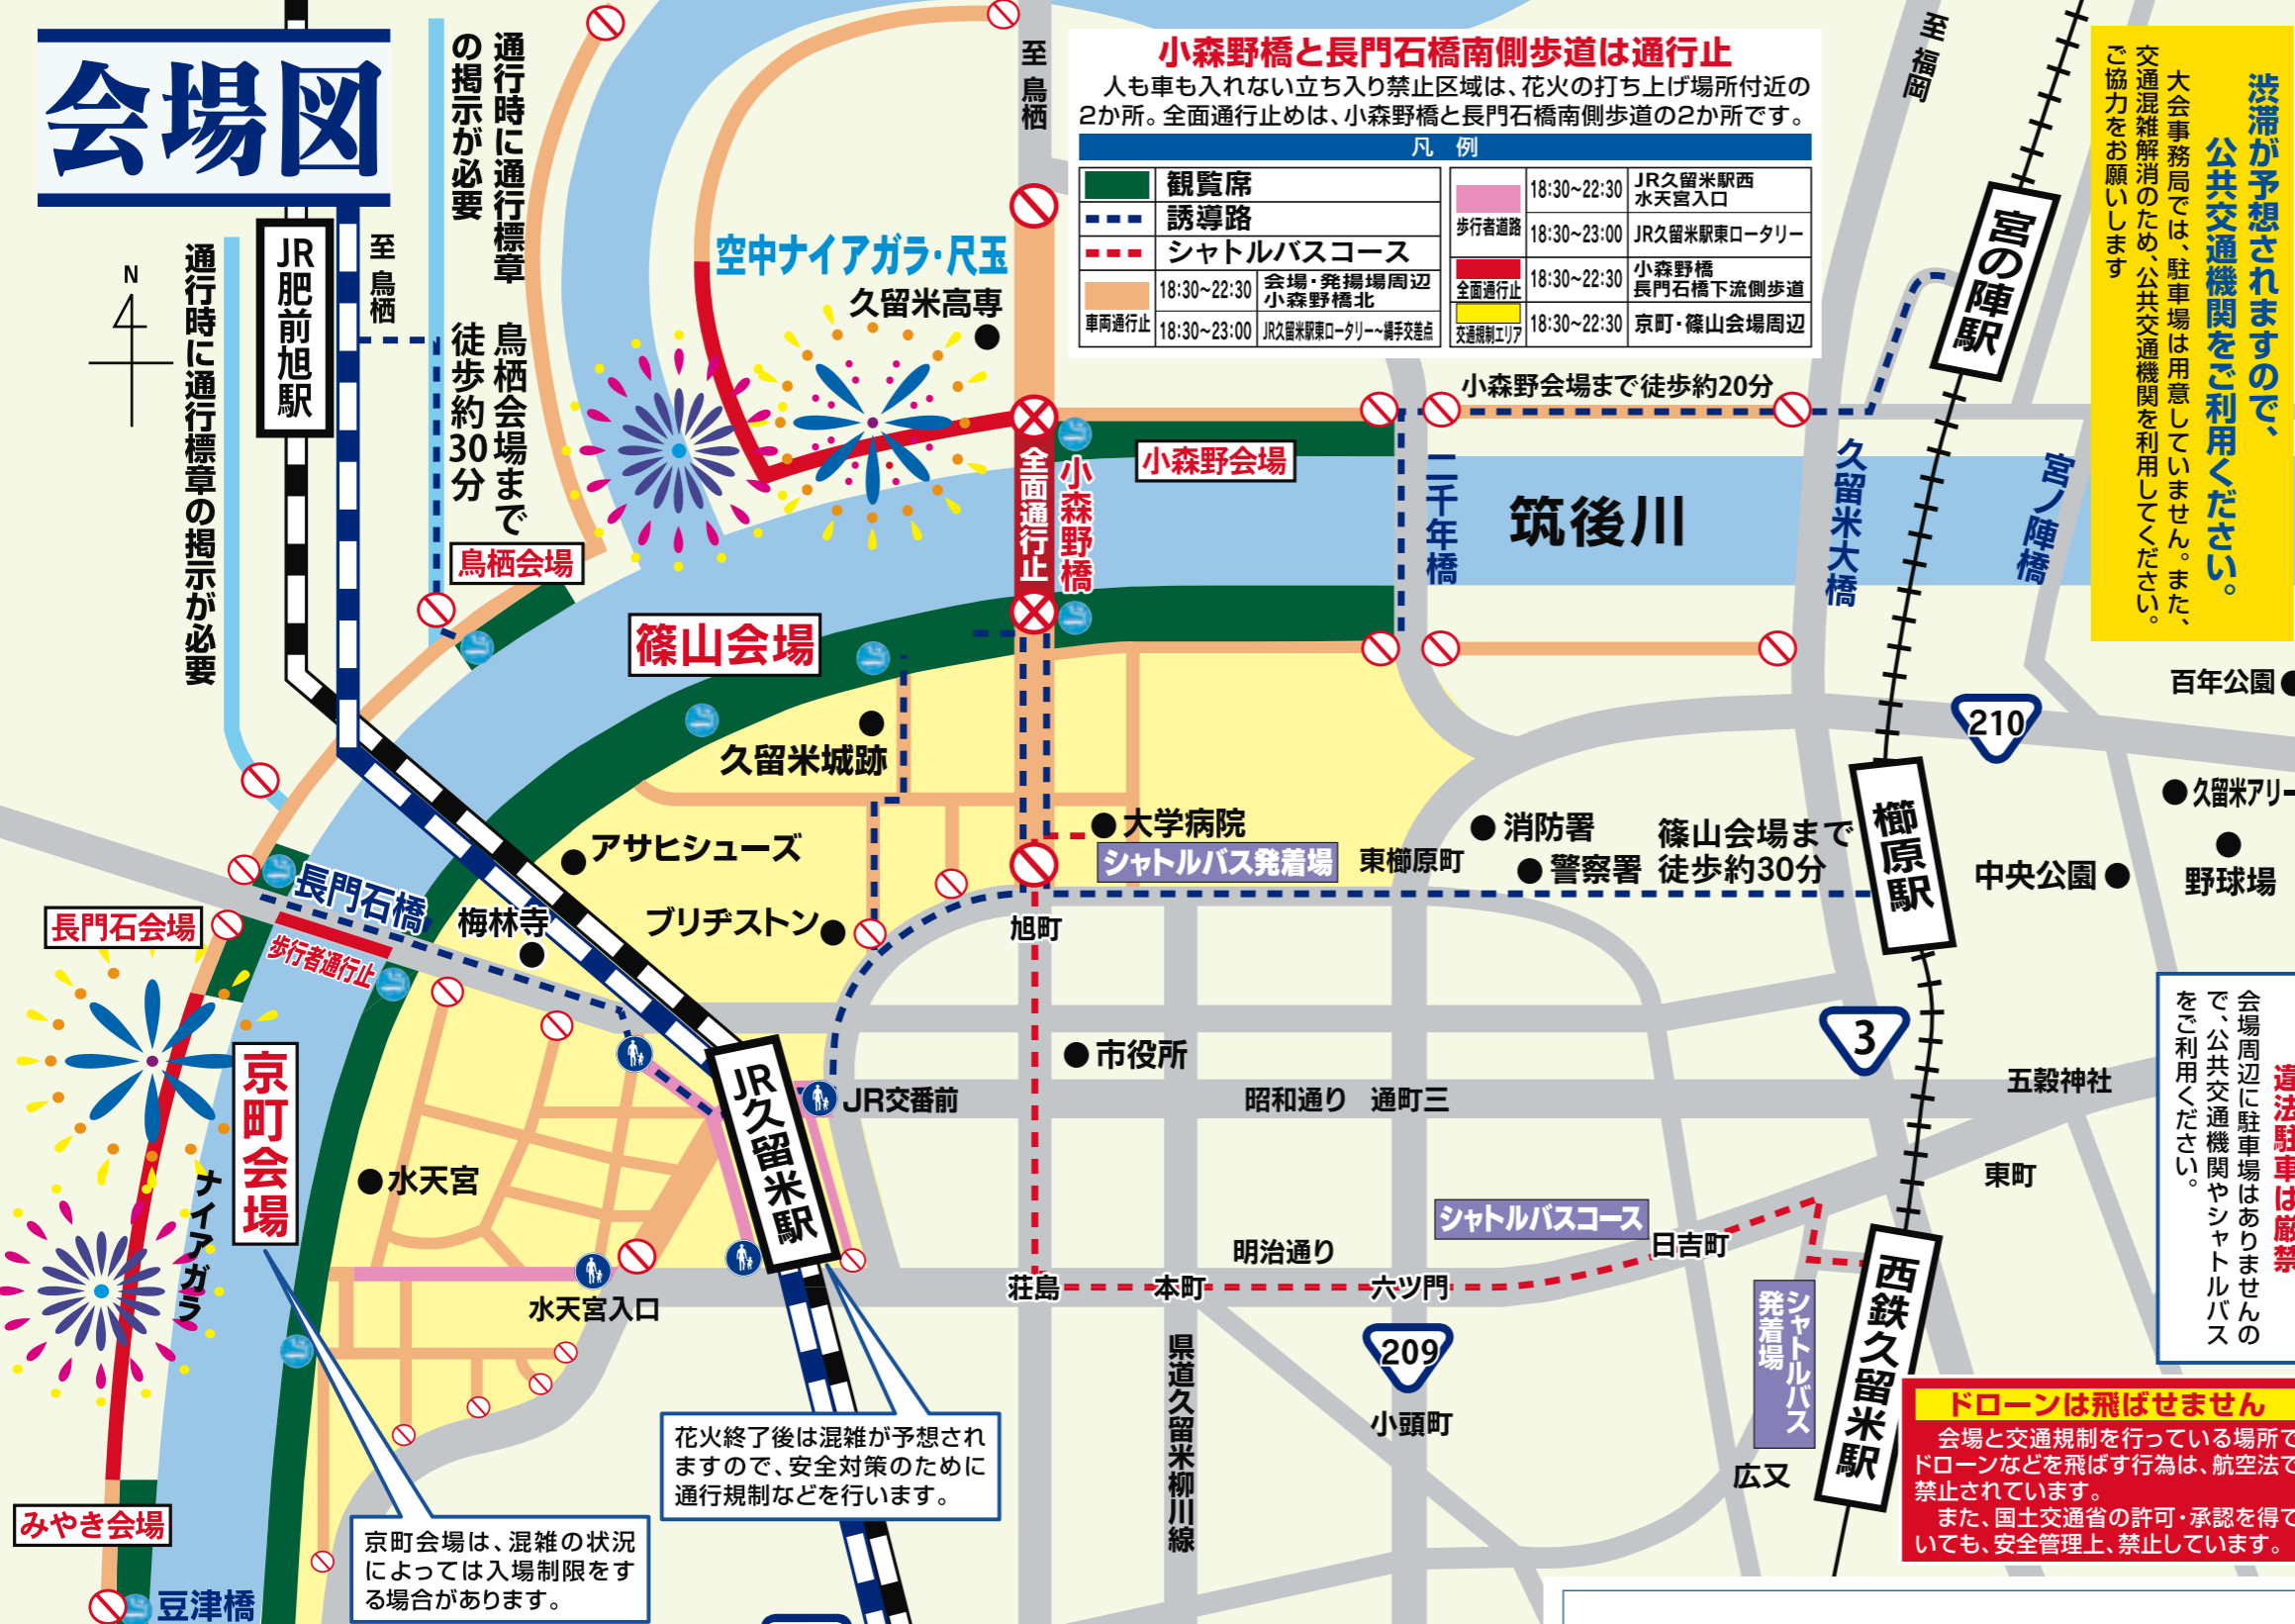

会場図

筑後川花火大会

第3000回

通称 水天宮奉納花火大会

- 期日 令和元年 8月5日(月)
※荒天の場合は、8月7日
- 会場 小森野会場・篠山会場
鳥栖会場・長門石会場
京町会場・みやき会場
- 主催 筑後川花火大会実行委員会
筑後川花火大会振興会・西日本新聞社・久留米市
鳥栖市・(公財)久留米観光コンベンション国際交流協会

渋滞が予想されますので、公共交通機関をご利用ください。
大会事務局では、駐車場は用意していません。また、交通混雑解消のため、公共交通機関をご利用してください。ご協力をお願いします。

違法駐車は厳禁
会場周辺に駐車場はありませんので、公共交通機関やシャトルバスをご利用ください。

ドローンは飛ばせません
会場と交通規制を行っている場所でドローンなどを飛ばす行為は、航空法で禁止されています。また、国土交通省の許可・承認を得ていても、安全管理上、禁止しています。

篠山会場では迫力満点の尺玉が見れます。

会場内へのペット同伴はご遠慮ください
会場内は禁煙です。喫煙は会場に設置する指定喫煙所をご利用ください