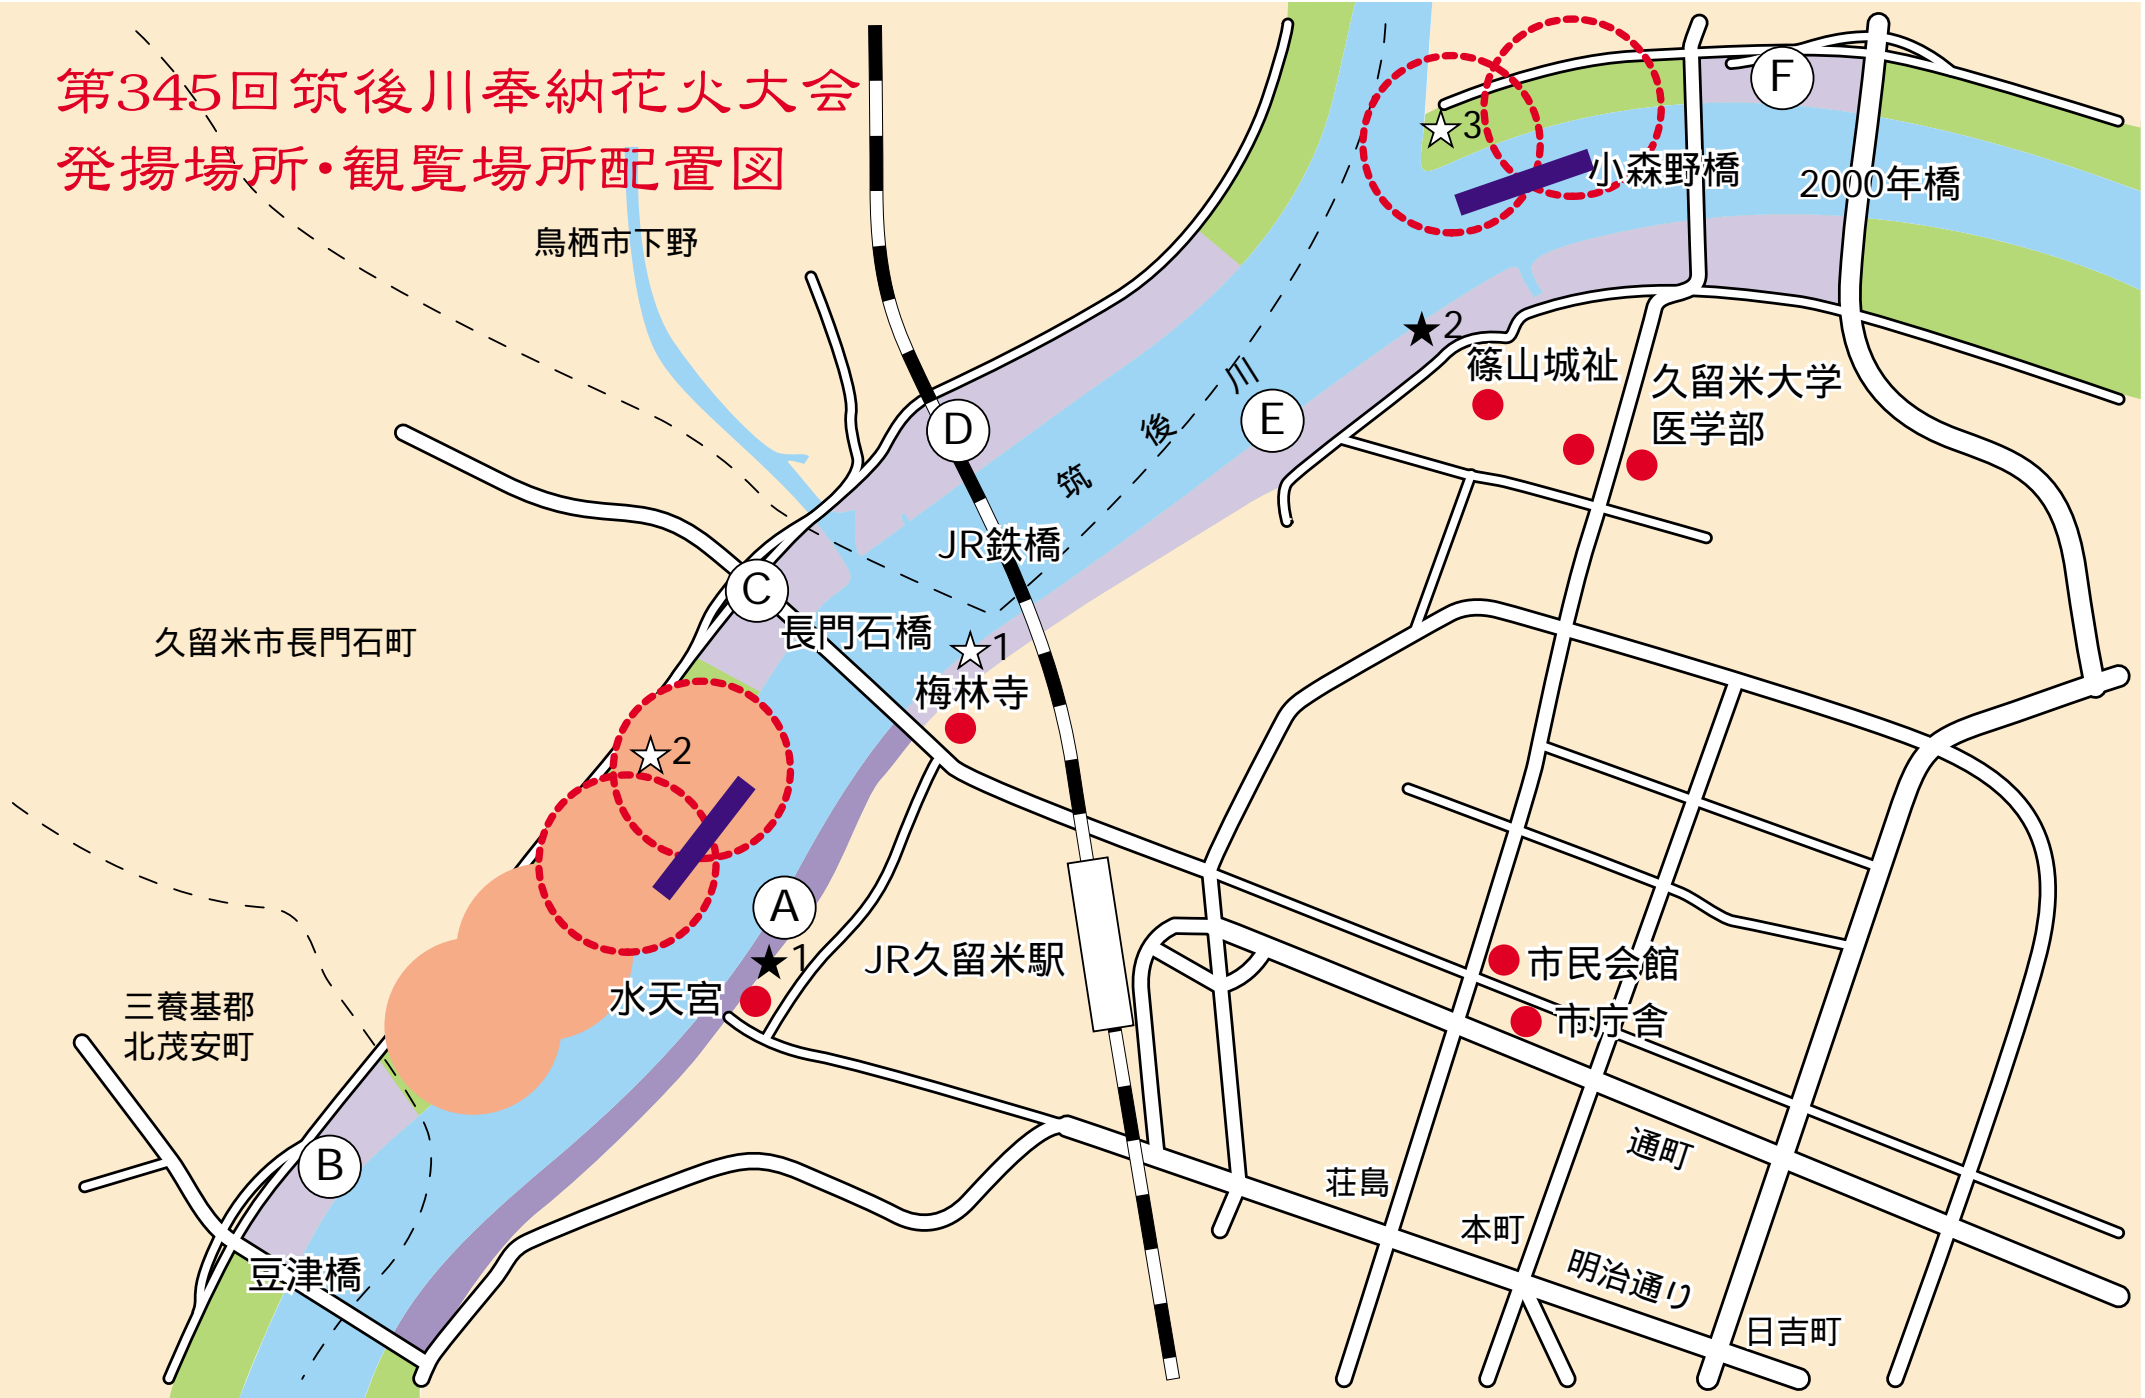

# 第345回筑後川奉納花火大会 発揚場所・観覧場所配置図

鳥栖市下野

久留米市長門石町

三養基郡  
北茂安町

豆津橋

水天宮

JR久留米駅

長門石橋

JR鉄橋

筑後川

篠山城社

久留米大学  
医学部

市民会館

市庁舎

莊島

本町

明治通り

日吉町

小森野橋

2000年橋